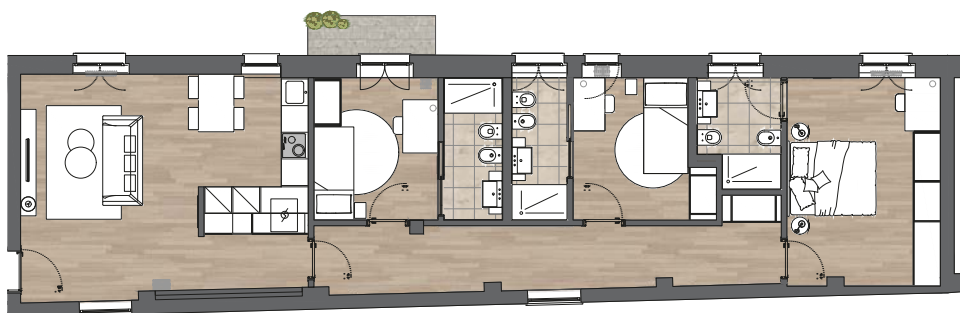

Arredamento Premium:

Arredo in Comune:

- ☒ Mobili Cucina
- ☒ Armadio Disimpegno
- ☒ Mobile Tv
- ☒ Tavolo
- ☒ Sedie
- ☒ Divano Sala
- ☒ Televisione in Sala
- ☒ Luci Fisse

Arredo Camera Privato:

- ☒ Letto Singolo
- ☒ Comodino
- ☒ Armadio Camera
- ☒ Scrivania
- ☒ Mobile Bagno
- ☒ Box Doccia
- ☒ Tende

Quanto rappresentato nelle immagini riguardo agli arredi risulta indicativo, non saranno presenti gli arredi di fino. L'elenco completo delle dotazioni sarà fornito unitamente al contratto di locazione.

Elettrodomestici Samsung:

- ☒ Forno
- ☒ Microonde
- ☒ Piano Cottura
- ☒ Lavastoviglie
- ☒ Frigorifero
- ☒ Lavasciuga

Altro:

- ☒ Aria condizionata e Riscaldamento
- ☒ Doppi Vetri
- ☒ Porta Blindata
- ☒ Video Citofono
- ☒ Tapparelle Elettriche
- ☒ Impianto Domotica
- ☒ Ascensore

Servizi Inclusi nel Canone:

- ☒ Conciergerie
- ☒ Area Fitness
- ☒ Area Coworking
- ☒ Ritiro Spesa
- ☒ Consegna pacchi