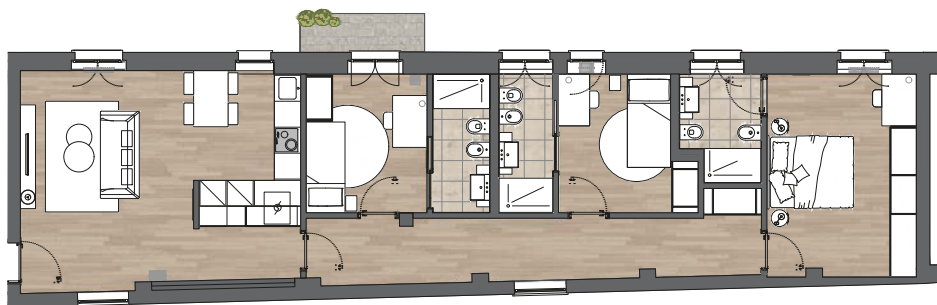

Multi-room

E.02.01 A

SPESE CONDOMINIALI MENSILI: 151 €

Bollo incluso

CANONE MENSILE: 1.100 €

Soluzione abitativa arredata in affitto in coliving sulla Darsena a Milano. 1 suite matrimoniale di 20 mq con bagno privato. Zona living moderna e confortevole, in comune con le altre due stanze.

Caratteristiche

🏠	Dimensione	121 mq
☰	Piano	2
🏠	Vani	4
🚿	Bagni	3
🏠	Stile:	Mad man
🏠	Arredamento:	Premium
🏠	Camere:	3
🏠	Balcone:	No

Arredamento Premium:

Arredo in Comune:

- Mobili Cucina
- Armadio Disimpegno
- Mobile Tv
- Tavolo
- Sedie
- Divano Sala
- Televisione in Sala
- Luci fisse

Arredo Camera Privato:

- Letto Matrimoniale
- Comodino
- Armadio Camera
- Scrivania
- Mobile Bagno
- Box Doccia
- Tende

Quanto rappresentato nelle immagini riguardo agli arredi risulta indicativo, non saranno presenti gli arredi di fino. L'elenco completo delle dotazioni sarà fornito unitamente al contratto di locazione.